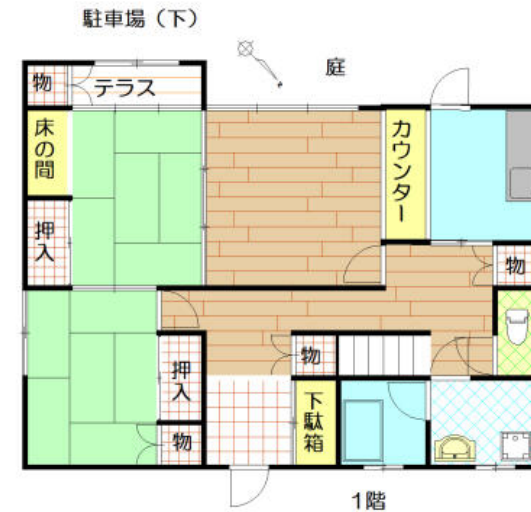

貸戸建住宅

京成松戸線 **三咲** 徒歩20分
京成松戸線 **高根公園** 徒歩30分
バス10分 バス停 さつきが丘 徒歩1分

間取り

4DK

- 礼金：1ヶ月
- 敷金：2ヶ月
- 管理費：なし
- 専有面積：
102.68㎡
- 保証金：なし

物件番号 69850327008

9万円

広い家 陽当たり良好
バス停近し 駐車場付き
(植田邸3-8-16)