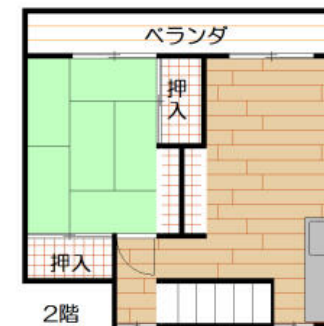

貸戸建住宅

京成松戸線 **三咲** 徒歩20分
京成松戸線 **高根公園** 徒歩30分
バス10分 バス停 さつきが丘 徒歩1分

間取り

4DK

- 礼金：1ヶ月
- 敷金：2ヶ月
- 管理費：なし
- 専有面積：
102.68㎡
- 保証金：なし

物件番号 69850327008

9万円

広い家 陽当たり良好
バス停近し 駐車場付き
(植田邸3-8-16)